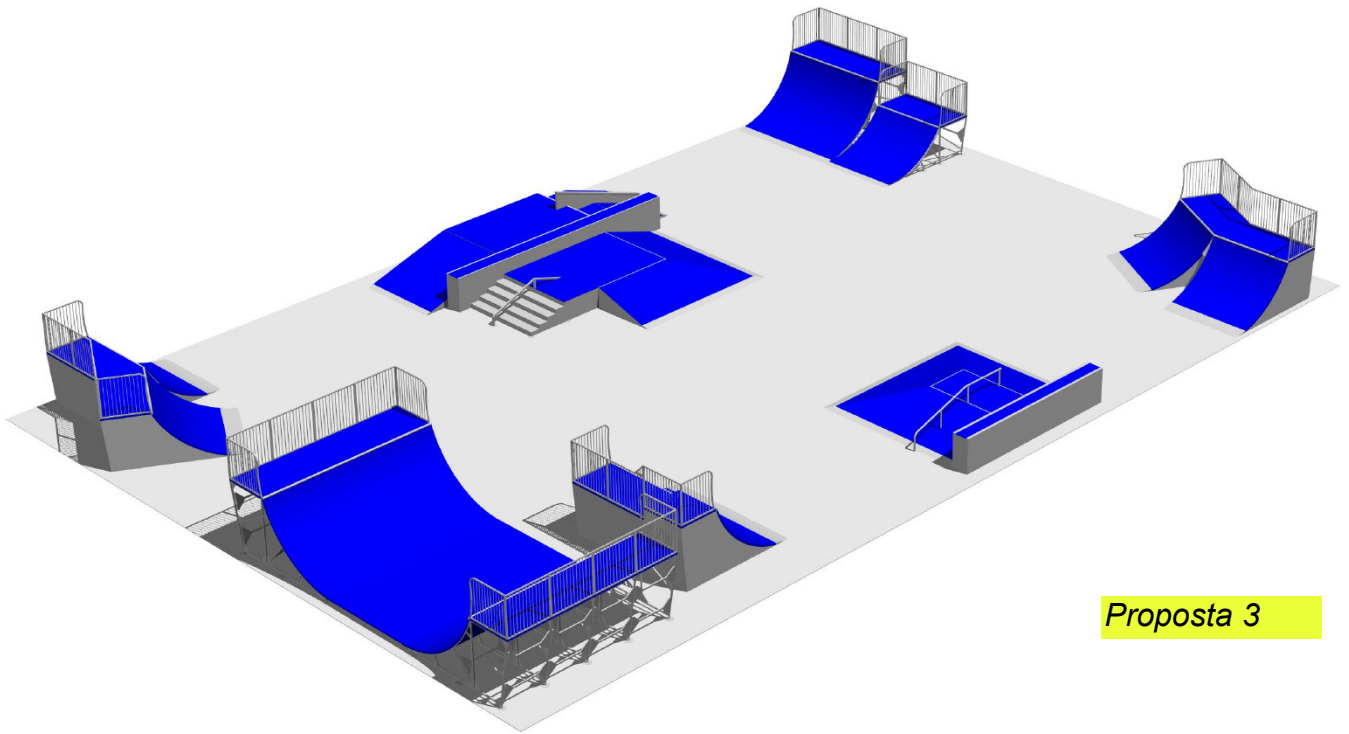

COMPOSIZIONE PISTE: materiale composito

LASTRA SPESSORE 9mm

- 100 % resistente U.V.
- 100 % resistente al gelo
- Ottimo scorrimento
- Funzione anti shock
- Resistente all'usura

**PROPOSTE TIPO
PER AREE DA SKATE
FUNZIONALI E DIVERTENTI**

Proposta 1

Proposta 2

**PROPOSTE TIPO
PER AREE DA SKATE
FUNZIONALI E DIVERTENTI**

Proposta 3

Proposta 4

SKATE

Cod. **013000** **JUMP RAMP 35**

↕ 110 x 125 h 35 cm

🧑 da 6

SKATE

Cod. **013001** **JUMP RAMP 60**

↕ 150 x 125 h 60 cm

🧑 da 6

SKATE

Cod. **013002** **JUMP RAMP 99**

↕ 220 x 125 h 99 cm