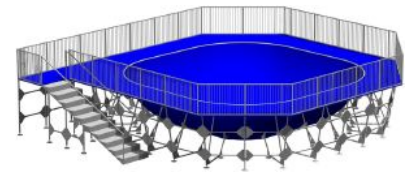

 da 6

SKATE

Cod. **013185** **BOWL**

 1425 x 1000 h 200

 da 6

SKATE

Cod. **013186** **BOWL 2**

 1350 x 900 h 150 cm