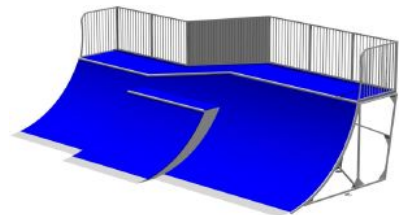

🧑 da 6

SKATE

Cod. **013168** **QUARTER PIPE - COMB**

↙ 450 x 750 h 180 cm

🧑 da 6

SKATE

Cod. **013170** **MINI RAMP 140**

↙ 900 x 250 h 140 cm