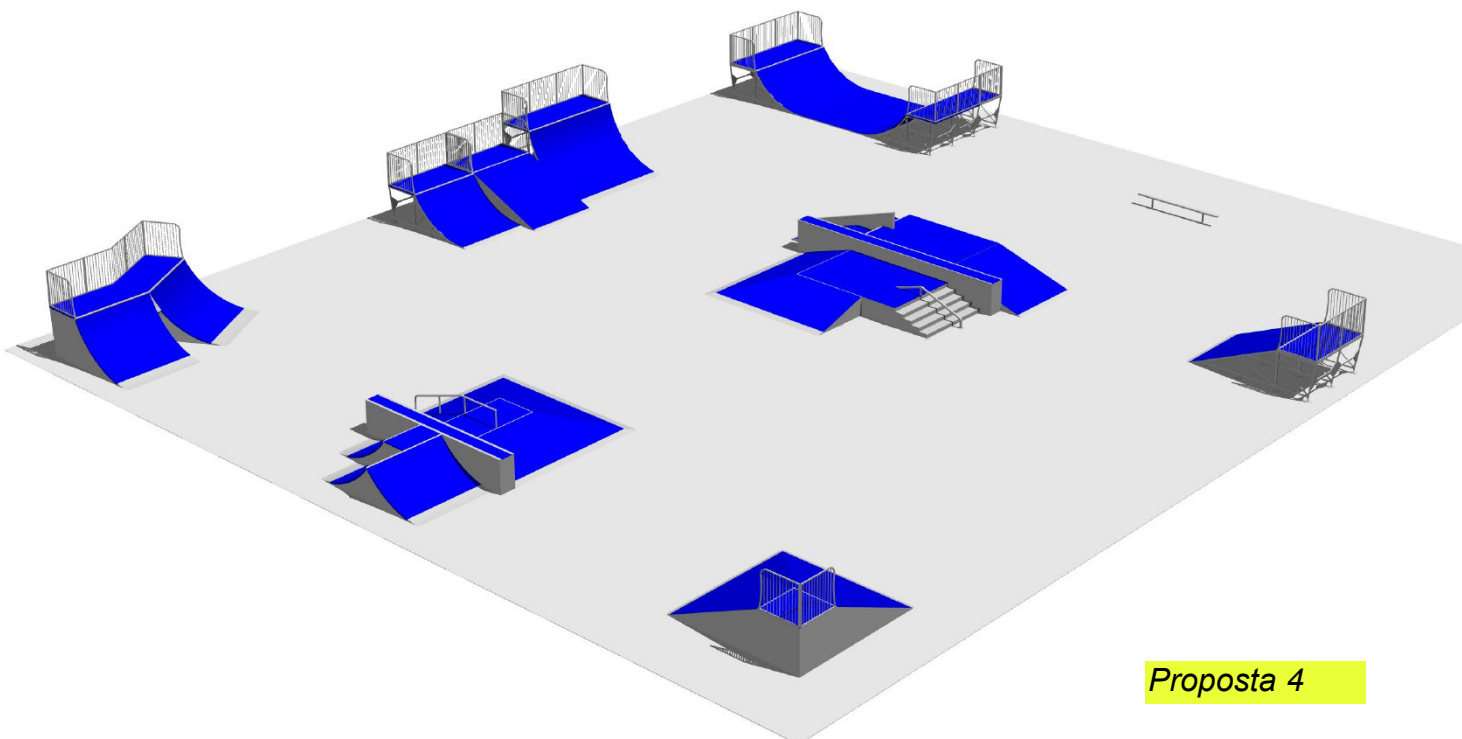

COMPOSIZIONE PISTE: materiale composito

LASTRA SPESSORE 9mm

- 100 % resistente U.V.
- 100 % resistente al gelo
- Ottimo scorrimento
- Funzione anti shock
- Resistente all'usura

**PROPOSTE TIPO
PER AREE DA SKATE
FUNZIONALI E DIVERTENTI**

Proposta 1

Proposta 2

**PROPOSTE TIPO
PER AREE DA SKATE
FUNZIONALI E DIVERTENTI**

Proposta 3

Proposta 4

SKATE

Cod. **013000** **JUMP RAMP 35**

↕ 110 x 125 h 35 cm

🧑 da 6

SKATE

Cod. **013001** **JUMP RAMP 60**

↕ 150 x 125 h 60 cm

🧑 da 6

SKATE

Cod. **013002** **JUMP RAMP 99**

↕ 220 x 125 h 99 cm