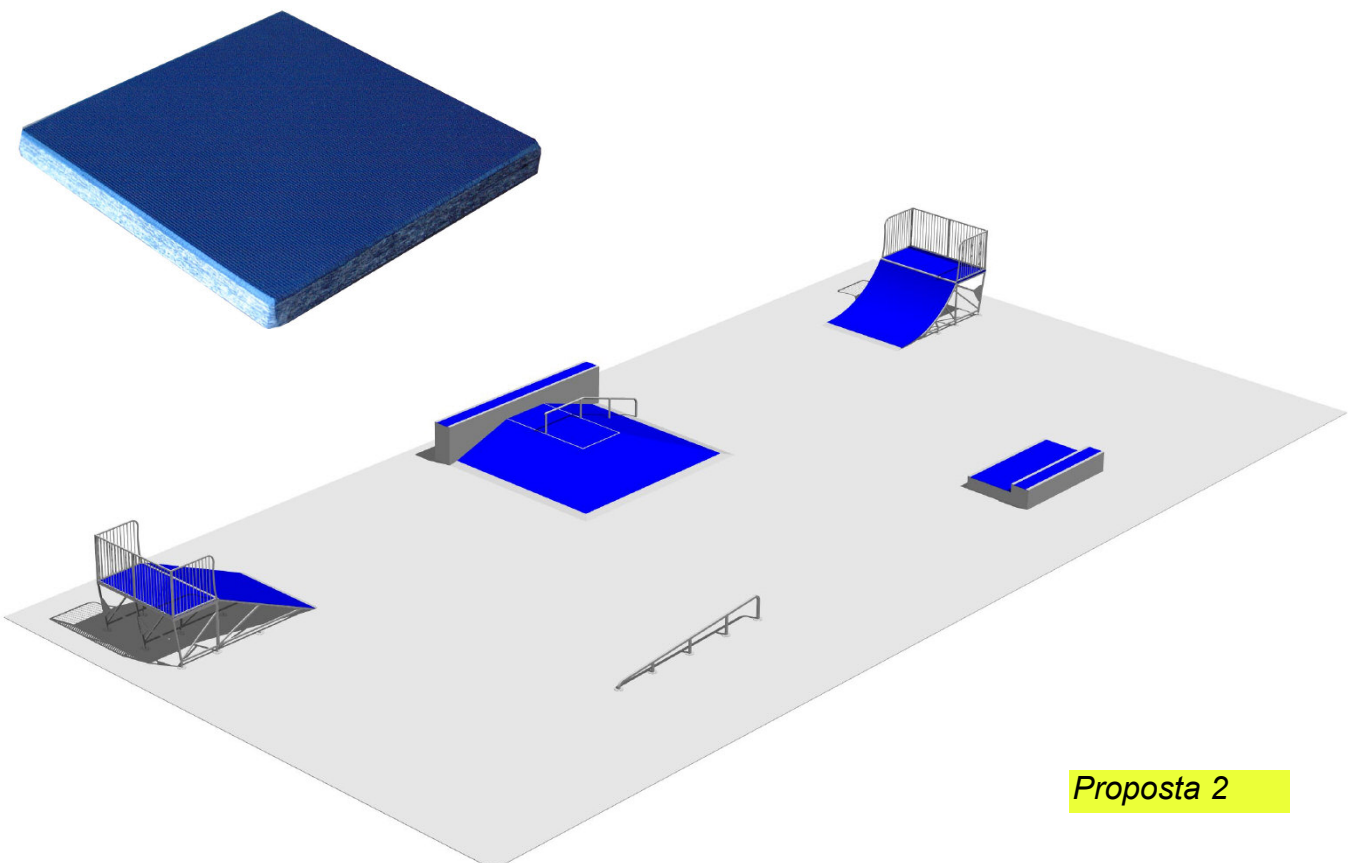

COMPOSIZIONE PISTE: materiale composito

LASTRA SPESSORE 9mm

- 100 % resistente U.V.
- 100 % resistente al gelo
- Ottimo scorrimento
- Funzione anti shock
- Resistente all'usura

**PROPOSTE TIPO
PER AREE DA SKATE
FUNZIONALI E DIVERTENTI**

Proposta 1

Proposta 2

**PROPOSTE TIPO
PER AREE DA SKATE
FUNZIONALI E DIVERTENTI**

Proposta 3

Proposta 4

SKATE

Cod. **013000** **JUMP RAMP 35**

↕ 110 x 125 h 35 cm