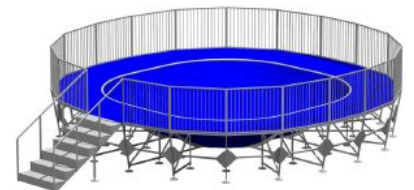

SKATE

Cod. **013186**   **BOWL 2**

1350 x 900 h 150 cm

da 6