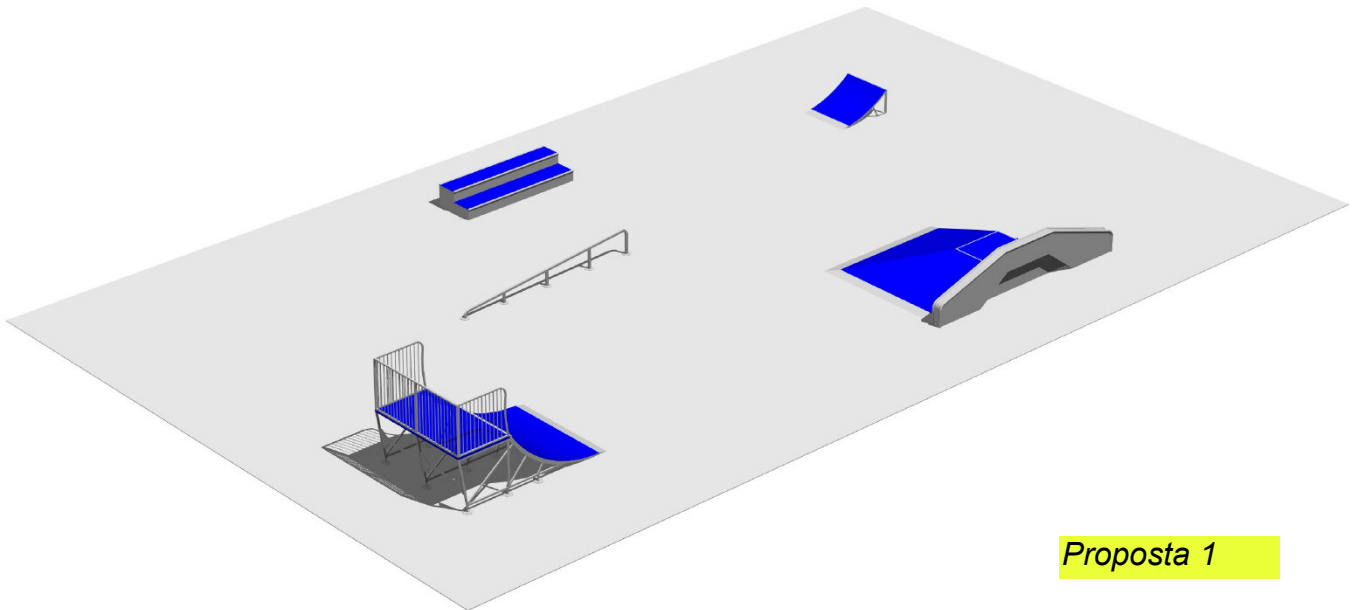

INSTALLAZIONE RAPIDA E PRECISA

Le piste ECO-SKATE sono completamente modulari e dotate di connessioni rapide, precise e resistenti.

Possono essere smontate e rimontate anche su terreni non perfettamente pianeggianti grazie agli speciali piedi di appoggio con viti di regolazione.

COMPOSIZIONE PISTE: materiale composito

LASTRA SPESSORE 9mm

- 100 % resistente U.V.
- 100 % resistente al gelo
- Ottimo scorrimento
- Funzione anti shock
- Resistente all'usura

**PROPOSTE TIPO
PER AREE DA SKATE
FUNZIONALI E DIVERTENTI**