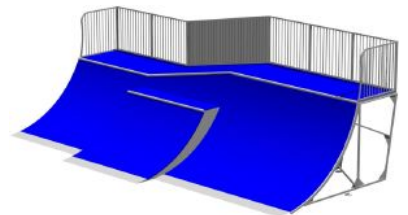

Cod. **013166** **QP H 150-30 GRADI**

↙ 400 x 600 h 150 cm

da 6

SKATE

Cod. **013168** **QUARTER PIPE - COMB**

↙ 450 x 750 h 180 cm

da 6

SKATE