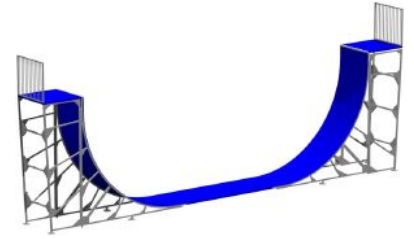

Cod. **013180** **HALF PIPE ROLL-IN**

↕ 125 x 125 h 100 cm

da 6

SKATE

Cod. **013181** **HALF PIPE 345-V**

↙ 1400 x 125 h 345 cm

🧑 da 6

SKATE