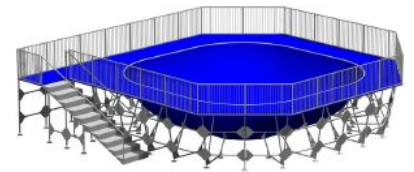

Cod. **013183** **SKATE PLANET**

↙ 1900 x 750 h 200 cm

🧑 da 6

SKATE

Cod. **013185** **BOWL**

↙ 1425 x 1000 h 200

🧑 da 6

SKATE