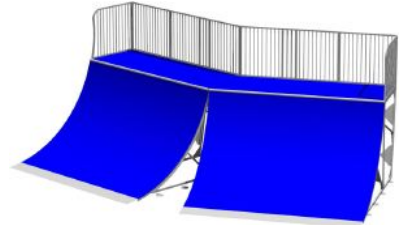

Cod. **013163** **QUARTER PIPE 150-180**

↙ 400 x 375 h 180 cm

da 6

SKATE

Cod. **013165** **QP H 200-30 GRADI**

↙ 460 x 850 h 200 cm

da 6

SKATE