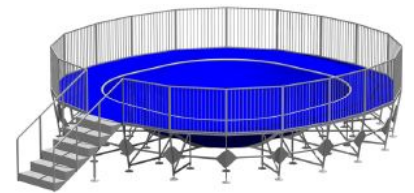

SKATE

Cod. **013186**   **BOWL 2**

↙ 1350 x 900 h 150 cm

🧑 da 6